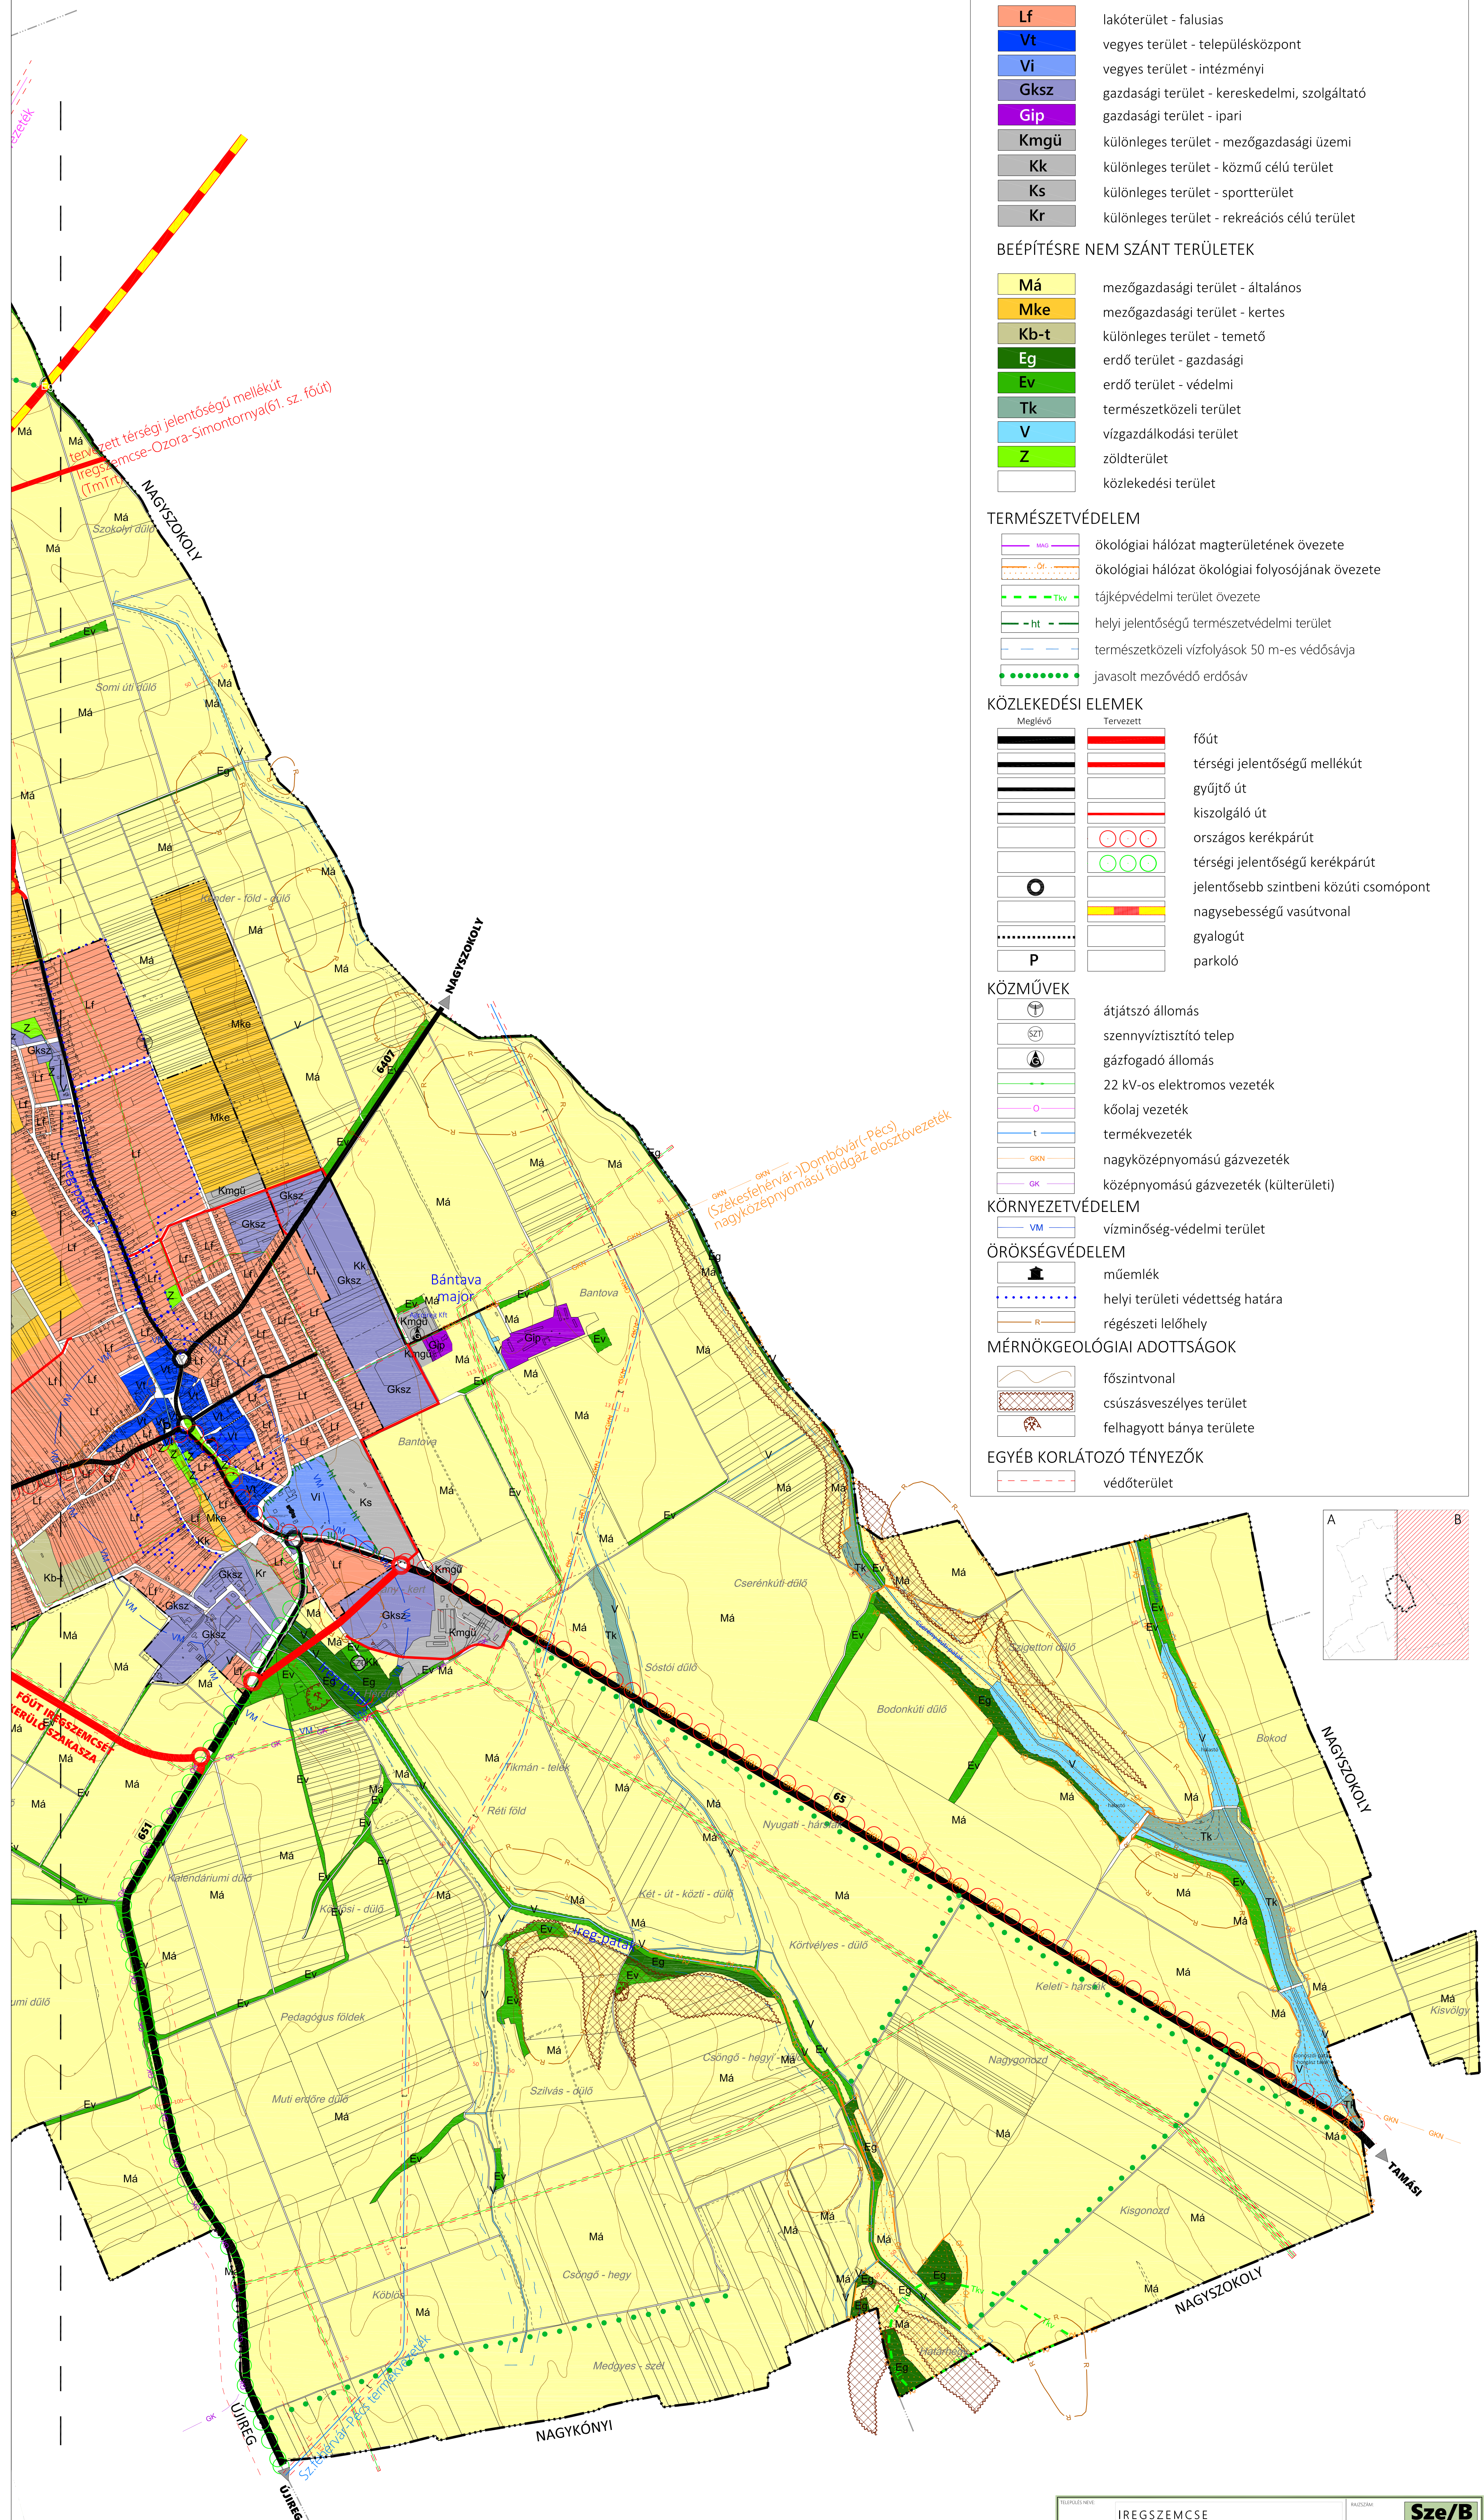

BEÉPÍTÉSRE NEM SZÁNT TERÜLETEK

	mezőgazdasági terület - általános
	mezőgazdasági terület - kertés
	különleges terület - temető
	erdő terület - gazdasági
	erdő terület - védelmi
	természetközeli terület
	vízgyűjtő terület
	zöldterület
	közlekedési terület

TERMÉSZETVÉDELME

	ökológiai hálózat magterületének övezete
	ökológiai hálózat ökológiai folyosójának övezete
	tájvédelmi terület övezete
	helyi jelentőségű természetvédelmi terület
	természetközeli vízfolyások 50 m-es védősávja
	javasolt mezővédő erdősáv

KÖZLEKEDÉSI ELEMELK

Meglévő	Tervezett	
		főút
		térségi jelentőségű mellékút
		gyűjtő út
		kiszolgáló út
		országos kerékpárút
		térségi jelentőségű kerékpárút
		jelentősebb szintbeni közúti csomópont
		nagysebességű vasútvonal
		gyalogút
		parkoló

KÖZMŰVEK

	átjáró állomás
	szennyvíztisztító telep
	gázfogadó állomás
	22 kV-os elektromos vezeték
	közlaj vezeték
	termékvezeték
	nagyközépnomású gázvezeték
	középnomású gázvezeték (külterületi)

KÖRNYEZETVÉDELME

	vízminőség-védelmi terület

ÖRÖKSÉGVÉDELME

	műemlék
	helyi területi védetség határa
	régészeti lelőhely

MÉRNÖKGEOLOGIAI ADOTTSÁGOK

	főszintvonal
	csúszásveszélyes terület
	felhagyott bányaterülete

EGYÉB KORLÁTOZÓ TÉNYEZŐK

	védőterület

TELEPÜLÉS NEVE	IREGSZEMCSE	RAJZSZÁM	Sze/B
MEKKA MEGNEVEZÉSE	TELEPÜLÉSSZERKEZETI TERV	MEKKA SZÁMA	117/ 2019.
TERV FAJTA	ZÁRÓ SZAKMAI VÉLEMÉNYKÉRÉS ANYAGA	DÁTUM	2020. 11.
TERVEZŐ CÉG	ColoLine Terv Építészeti és Városfejlesztési Kft. Szentpéteri út 11. 4020 SZE 2499	MEKKA RÁNK	1 : 10 000
KÉSZÜLT AZ ÁLLAM ALAPADATOK FELHASZNÁLÁSÁVAL			ÖNKORM. HATÁROZAT SZÁMA